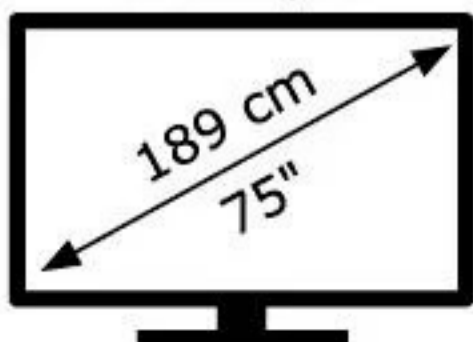

ENERGY

SONY®

KD-75X85L

127 kWh/1000h

ABCDEF **G**

152 kWh/1000h

3840 px

2160 px