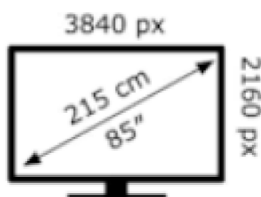

# ENERG

SONY®

XR-85X95K

**129** kWh/1000h

ABCDEF **G**

**211** kWh/1000h

2019/2013