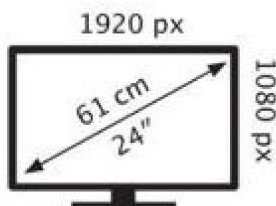

ENERG

acer

SB241Y

18 kWh/1000h

2019/2013