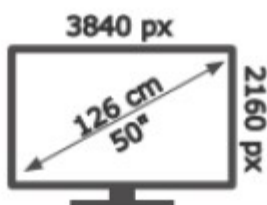

# ENERGY

**JVC**

**LT-50VAQ6200**

**54** kWh/1000h

ABCDEF **G**

**101** kWh/1000h

50640194