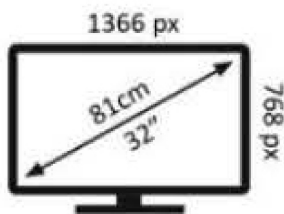

ENERG

32AOS440D

35 kwh/1000h

2019/2013