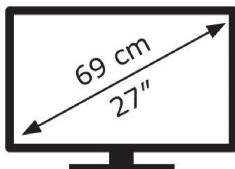

### 30 kWh/1000h

2560 px

1440 px

2019/2013