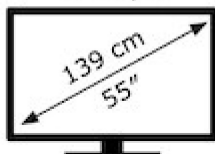

# ENERG

SONY®

XR-55A75K

**83** kWh/1000h

ABCDEF **G**

**97** kWh/1000h

3840 px

2160 px