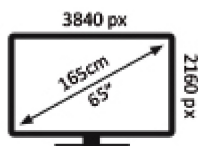

65W0S620D

100 kwh/1000h

ABCDEF**G**

106 kwh/1000h

2020/2019