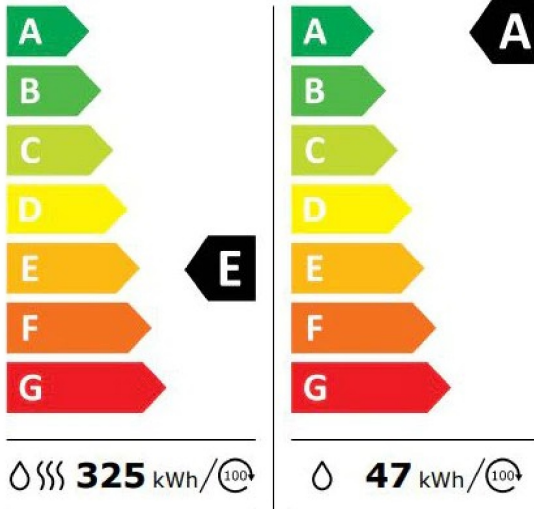

ENERG

Electrolux

EW7WO448W 914610120

5,0 kg **8,0** kg

67 L **42** L

6:20 **3:30**

AB C D E F G

AB C D