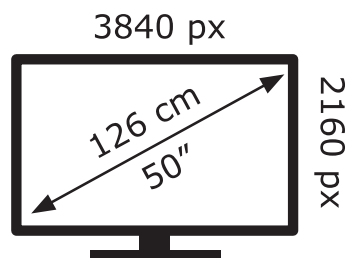

ENERG

GRUNDIG

50 GGU 7950A DHZ000

54 kWh/1000h

ABCDEF**G**

74 kWh/1000h

2019/2013