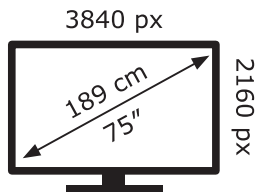

**ENERG** ⚡

**LG Electronics**

75NANO813QA

**106** kWh/1000h

ABCDEF**G**

**187** kWh/1000h

2019/2013