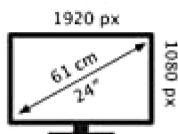

acer

QG241Y

22 kWh/1000h

2010/2013