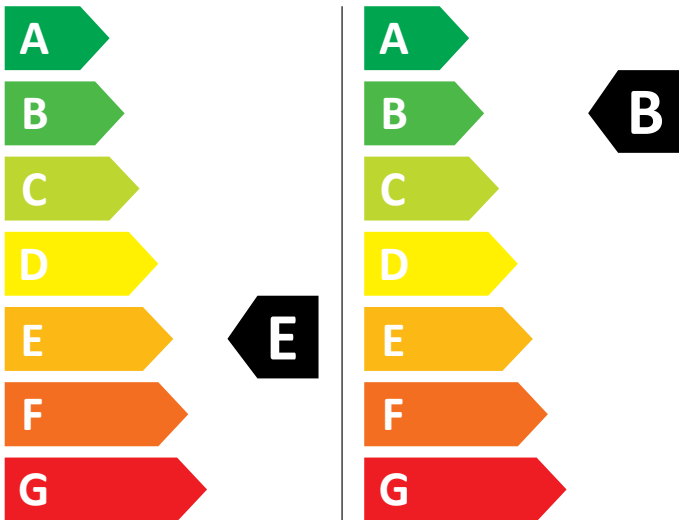

ENERG

Tesla

WW86491M

377 kWh / 100

55 kWh / 100

6 kg

8 kg

90 L