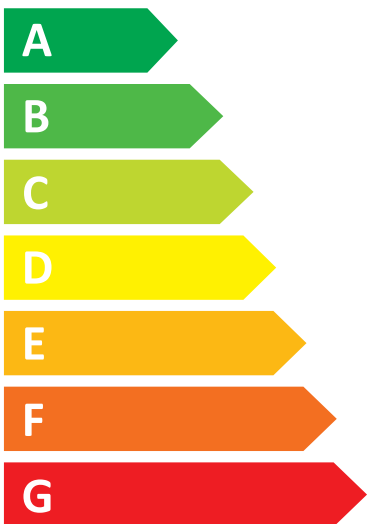

ENERG

Bosch

SMS6TCI00E

54 kWh / 

14 x

9,5 L

4:55

44dB