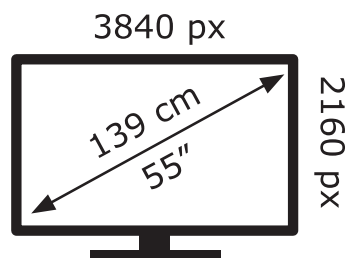

ENERG

GRUNDIG

55 GFU 8990B UWU000

87 kWh/1000h

ABCDEF**G**

107 kWh/1000h

2019/2013