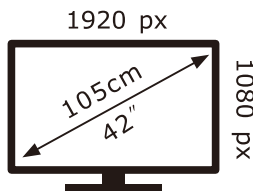

ENERG

LED 42DSQ-GB

51 kWh/1000h

2019/2013