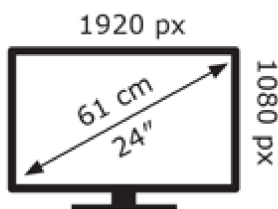

ENERG

ASUS

VG248QG

22 kWh/1000h

2019/2013