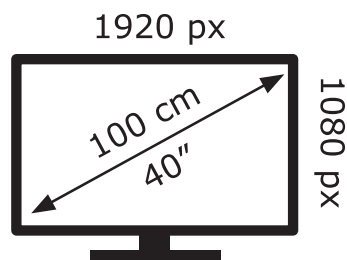

# ENERG

**GRUNDIG**

40 VLE 6910 BP TFD000

**46** kWh/1000h

2019/2013