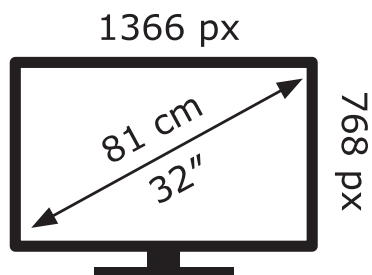

ENERG

32DLE462

33 kWh/1000h

2019/2013