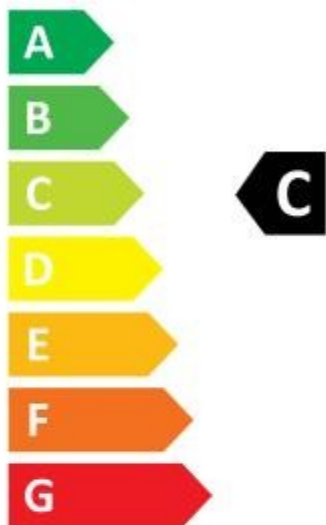

# ENERG

Electrolux

EW7W361S 914600705

**376** kWh/100

**68** kWh/100

**6,0** kg

**10,0** kg

**70** L