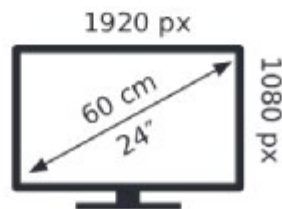

# ENERG

acer

SA243Y P1

**15** kWh/1000h

2019/2013