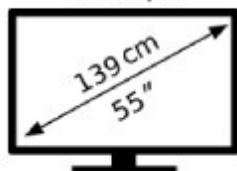

ENERG

TCL

55P6LX1

61 kWh/1000h

ABCDEF**G**

90 kWh/1000h

3840 px

2160 px