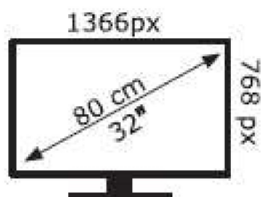

# ENERG

VESA

32A1HD

**26** kWh/1000h

ABCD **E** FG

**29** kWh/1000h

2019/2013