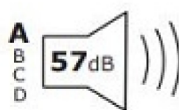

# ENERG

Bosch

WRB247CNBY

**79** kWh /

**9.0** kg

**4:25**

2023/2534