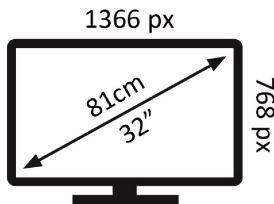

ENERG

FOX

32WOS625D

24 kWh/1000h

2019/2013