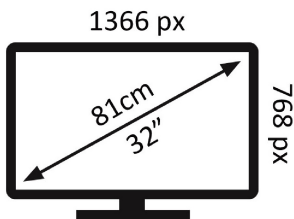

ENERGY

32DTV241D

27 kwh/1000h

2019/2013