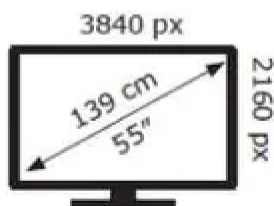

ENERG

Tesla

O55S949GUS

76 kWh/1000h

ABCDEF**G**

85 kWh/1000h

2019/2013