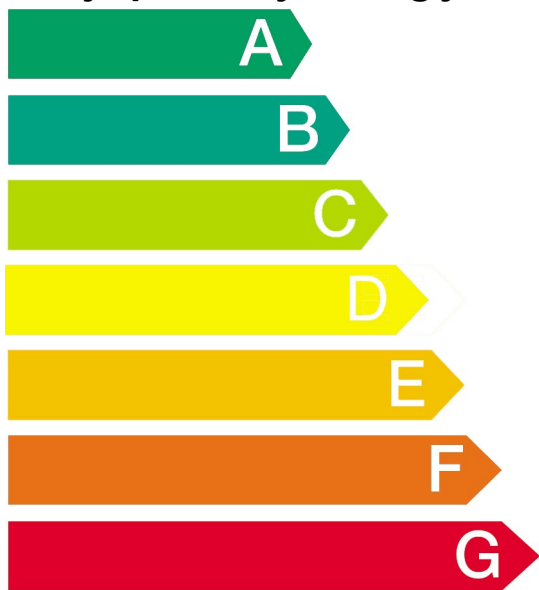

# Energija

Električna rerna

Proizvođač

**BOSCH**

Model

HBA574BB3

Manja potrošnja energije

Veća potrošnja energije