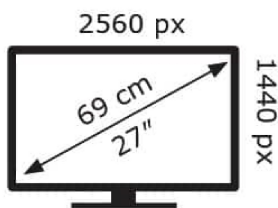

ENERG

DELL

U2722DE

20 kWh/1000h

2019/2013