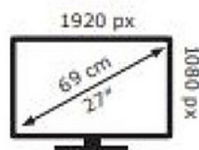

ENERG

MSI

PRO MP271

22 kWh/1000h

2019/2013