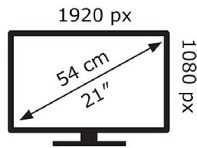

ENERG ⚡

MSI

PRO MP223

15 kWh/1000h

2019/2013