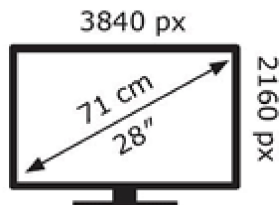

# ENERGY

Lenovo

L28u-35(H22280UL0)

**26** kWh/1000h

ABCDEF**G**

**26** kWh/1000h

2019/2013