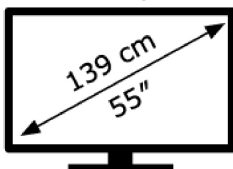

ENERGY

SONY®

XR-55A95L

77 kWh/1000h

ABCDEF **G**

118 kWh/1000h

3840 px

2160 px