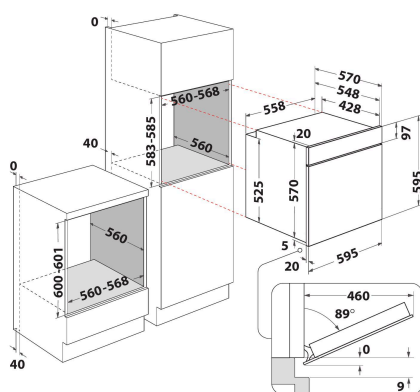

OMSK58HU1SX

12NC: 859991660240

Kod GTIN (EAN): 8003437939532

Whirlpool

SENSING THE DIFFERENCE

GLAVNE KARAKTERISTIKE

Grupa proizvoda	Rerna
Komercijalni kod	OMSK58HU1SX
Glavna boja proizvoda	Inox
Tip proizvoda	Ugrađen
Tip kontrole	Elektronski
Tip kontrolnih postavki	-
Da li su kontrole kuvanja na pločama integrisane?	Ne
Koja vrsta ploča za kuvanje se može kontrolisati?	-
Automatski programi	Da
Current (A)	13
Napon (V)	220-240
Frekvencija (Hz)	50/60
Dužina kabla za napajanje električnom energijom (cm)	100
Tip utikača	Ne
Dubina sa vratima otvorenim 90 stepena (mm)	-
Visina proizvoda	595
Širina proizvoda	595
Dubina proizvoda	551
Minimalna visina niše	0
Minimalna širina niše	0
Dubina niše	0
Neto težina (kg)	26.9
Korisna zapremina (udubljenja)	71
Integrisan sistem za prečišćavanje	Hidrolički
Rešetke udubljenja	1
Posude	2

TEHNIČKE KARAKTERISTIKE

Tajmer	Da
Kontrola vremena	Elektronski
Opcije podešavanja vremena	Završetak
Sigurnosni uređaj	-
Unutrašnje svetlo	Da
Broj unutrašnjih svetla udubljenja	1
Pozicija unutrašnjih svetla udubljenja	Front left
Vođice pećnice udubljenja	Teleskopsko
Šipka udubljenja	Ne