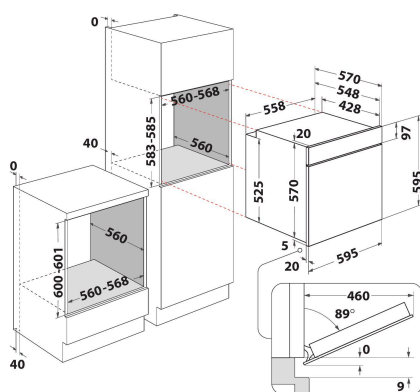

## GLAVNE KARAKTERISTIKE

Grupa proizvoda	Rerna
Komercijalni kod	OMK58HU1X
Glavna boja proizvoda	Inox
Tip proizvoda	Ugrađen
Tip kontrole	Elektronski
Tip kontrolnih postavki	-
Da li su kontrole kuvanja na pločama integrisane?	Ne
Koja vrsta ploča za kuvanje se može kontrolisati?	-
Automatski programi	Da
Current (A)	13
Napon (V)	220-240
Frekvencija (Hz)	50/60
Dužina kabla za napajanje električnom energijom (cm)	100
Tip utikača	Ne
Dubina sa vratima otvorenim 90 stepena (mm)	-
Visina proizvoda	595
Širina proizvoda	595
Dubina proizvoda	551
Minimalna visina niše	0
Minimalna širina niše	0
Dubina niše	0
Neto težina (kg)	27.55
Korisna zapremina (udubljenja)	71
Integrisan sistem za prečišćavanje	Hidrolički
Rešetke udubljenja	1
Posude	2