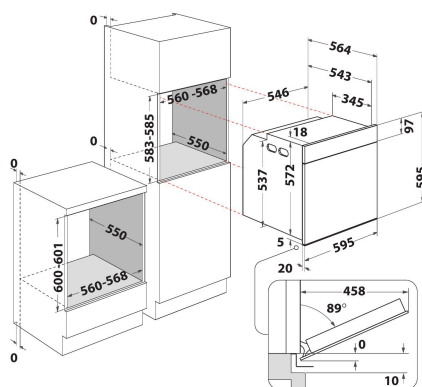

AKZ9 9480 IX

12NC: 859991639420

Kod GTIN (EAN): 8003437835865

Whirlpool

SENSING THE DIFFERENCE

GLAVNE KARAKTERISTIKE

Grupa proizvoda	Rerna
Komercijalni kod	AKZ9 9480 IX
Glavna boja proizvoda	Inox
Tip proizvoda	Ugrađen
Tip kontrole	Elektronski
Tip kontrolnih postavki	-
Da li su kontrole kuvanja na pločama integrisane?	Ne
Koja vrsta ploča za kuvanje se može kontrolisati?	-
Automatski programi	Da
Current (A)	16
Napon (V)	220-240
Frekvencija (Hz)	50/60
Dužina kabla za napajanje električnom energijom (cm)	90
Tip utikača	Šuko utičnica
Dubina sa vratima otvorenim 90 stepena (mm)	-
Visina proizvoda	595
Širina proizvoda	595
Dubina proizvoda	564
Minimalna visina niše	0
Minimalna širina niše	0
Dubina niše	0
Neto težina (kg)	35
Korisna zapremina (udubljenja)	73
Integrisan sistem za prečišćavanje	Pirolitički
Rešetke udubljenja	1
Posude	2

TEHNIČKE KARAKTERISTIKE

Tajmer	Da
Kontrola vremena	Elektronski
Opcije podešavanja vremena	Početak i završetak
Sigurnosni uređaj	-
Unutrašnje svetlo	Da
Broj unutrašnjih svetla udubljenja	1
Pozicija unutrašnjih svetla udubljenja	Zadnje
Vođice pećnice udubljenja	Teleskopsko
Šipka udubljenja	Da