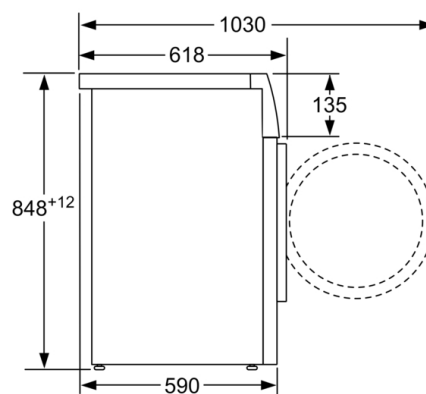

Mere u milimetrima