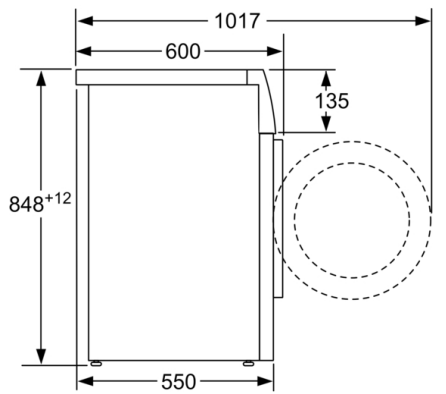

**Seriya 4, Mašina za pranje veša, punjenje
spreda, 8 kg, 1200 okr
WAN24291BY**

Mere u milimetrima