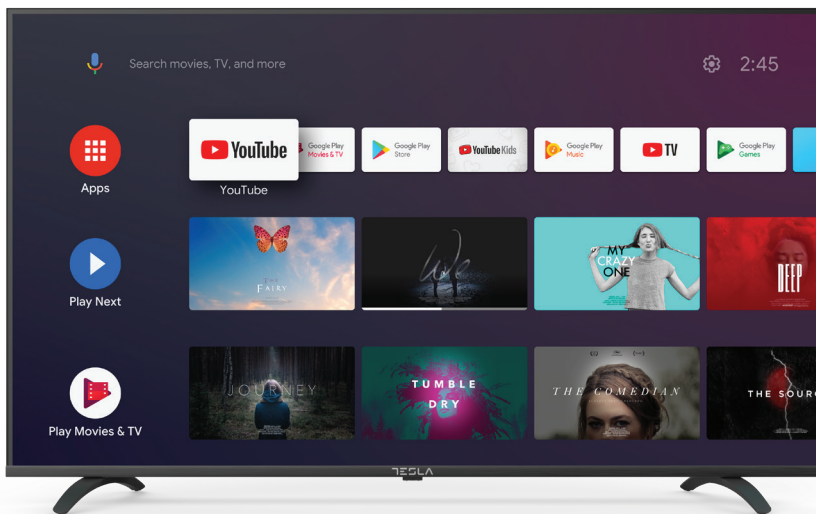

### OPŠTE SPECIFIKACIJE

Veličina ekrana	43" (109cm)
Vrsta ekrana	Direct LED
Rezolucija ekrana	1920x1080
Vrsta tjunera	DVB-T/T2/C/S/S2/
DVB-T2 kodek	H264, H265
Smart OS	Android TV 9
Unapred instalirane aplikacije za Smart TV	Google play Store, Google play Games, Google play Movies & TV, Google play Music, Chromecast, Google asisstant
RAM memorija/Interna memorija	1GB / 8GB
CPU	CA53 Quad core, 1.1GHz
GPU	Mali470 Triple core