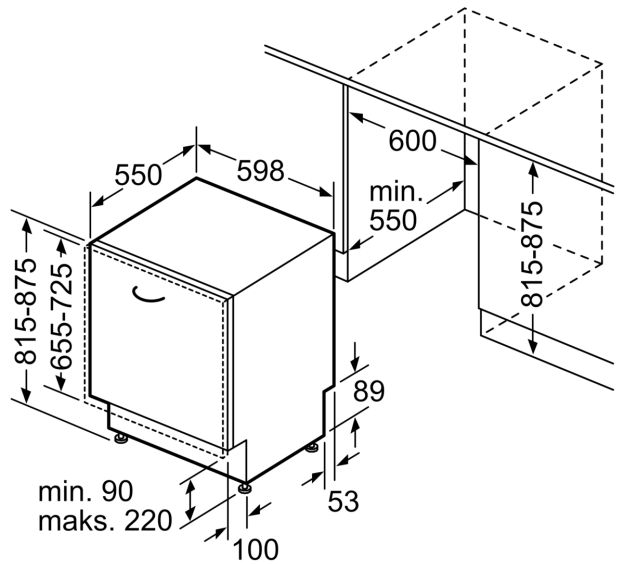

Mere u milimetrima