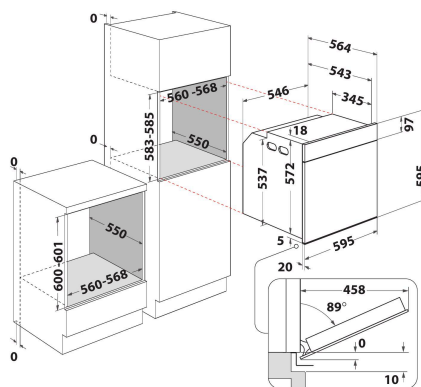

## GLAVNE KARAKTERISTIKE

Grupa proizvoda	Rerna
Komercijalni kod	AKZ9 6270 IX
Glavna boja proizvoda	Inox
Tip proizvoda	Ugrađen
Tip kontrole	Mehanički i elektronski
Tip kontrolnih postavki	-
Da li su kontrole kuvanja na pločama integrisane?	Ne
Koja vrsta ploča za kuvanje se može kontrolisati?	-
Automatski programi	Da
Current (A)	16
Napon (V)	220-240
Frekvencija (Hz)	50/60
Dužina kabla za napajanje električnom energijom (cm)	90
Tip utikača	Ne
Dubina sa vratima otvorenim 90 stepena (mm)	-
Visina proizvoda	595
Širina proizvoda	595
Dubina proizvoda	564
Minimalna visina niše	0
Minimalna širina niše	0
Dubina niše	0
Neto težina (kg)	35
Korisna zapremina (udubljenja)	73
Integrisan sistem za prečišćavanje	Pirolitički
Rešetke udubljenja	1
Posude	2