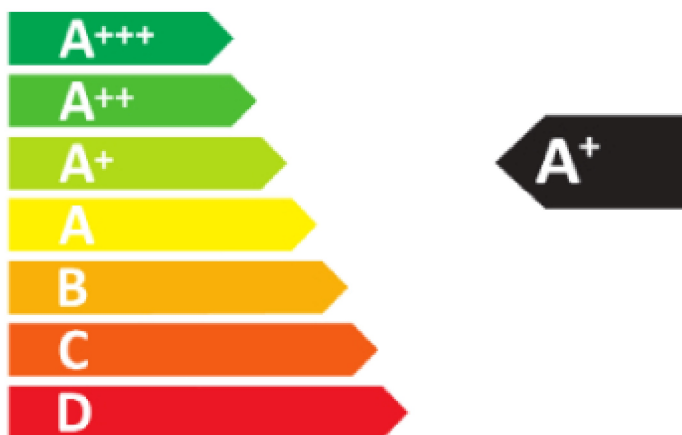

ENERG

енергия · ενέργεια

Miele

H 2465 B ACTIVE

76 L

1.05 kWh/cycle*

0.71 kWh/cycle*

* цикъл · cyklus · portion · zyklus · πρόγραμμα · ciclo · tsükkel · ohjelma · ciklus
ciklas · cikls · čiklu · cyclus · cykl · ciclo · program · cykel